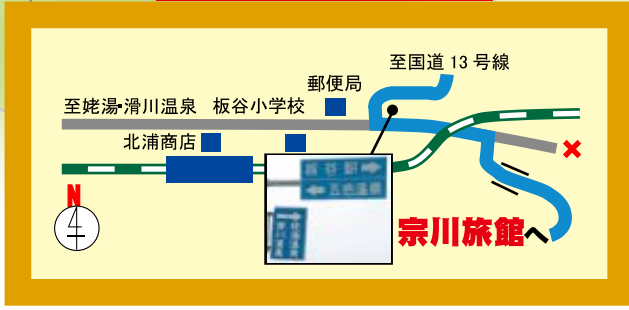

# 五色温泉

西吾妻スカイパレー  
 冬期通行止め 期間 / 11月中旬~4月末  
 至裏磐梯

至喜多方市・会津若松市

至福島市  
 福島飯坂IC

至飯坂温泉

至山形市方面

至新潟県方面